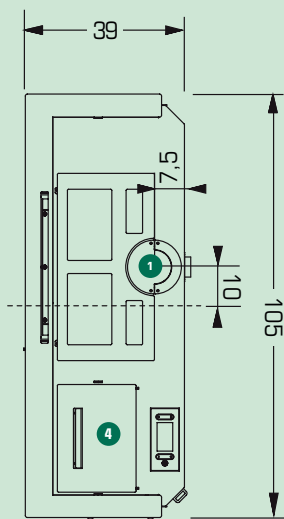

Edilkamin BLADE

Legende

1. Rauchrohranschluß 80 mm
2. Rauchrohranschluß optional*
3. Luftansaugung 50 mm
4. Deckel Pelletvorratsbehälter 30 kg
5. Hauptschalter
6. Hydraulik-Kit K: Vor + Rücklauf 3/4" Sicherheitsablauf 1/2"

Impressum & Kontakt EKOFLAM

Alois-Huber-Str. 10
9020 Klagenfurt
+43 (0)660/4611 373
office@ekoflam.at