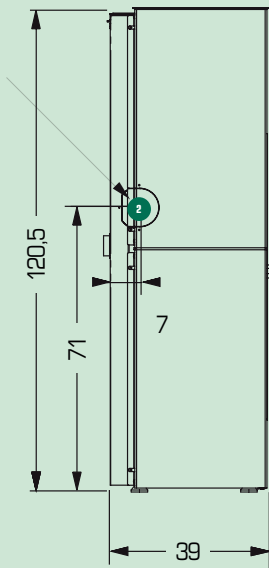

Edilkamin BLADE

Legende

1. Rauchrohranschluß 80 mm
2. Rauchrohranschluß optional*
3. Luftansaugung 50 mm
4. Deckel Pelletvorratsbehälter 30 kg
5. Hauptschalter
6. Hydraulik-Kit K: Vor + Rücklauf 3/4" Sicherheitsablauf 1/2"

Impressum & Kontakt EKOFLAM

Alois-Huber-Str. 10
9020 Klagenfurt
+43 (0)660/4611 373
office@ekoflam.at