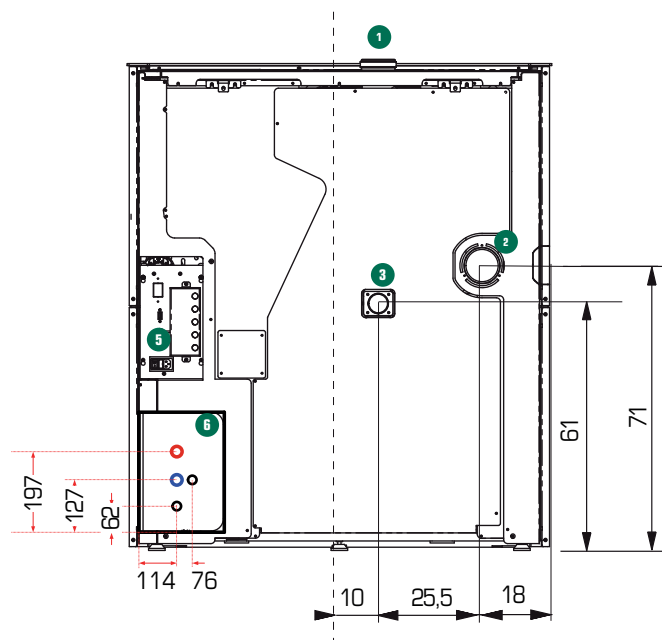

Edilkamin BLADE

Legende

1. Rauchrohranschluß 80 mm
2. Rauchrohranschluß optional*
3. Luftansaugung 50 mm
4. Deckel Pelletvorratsbehälter 30 kg
5. Hauptschalter
6. Hydraulik-Kit K: Vor + Rücklauf 3/4" Sicherheitsablauf 1/2"

Impressum & Kontakt EKOFLAM

Alois-Huber-Str. 10
9020 Klagenfurt
+43 (0)660/4611 373
office@ekoflam.at