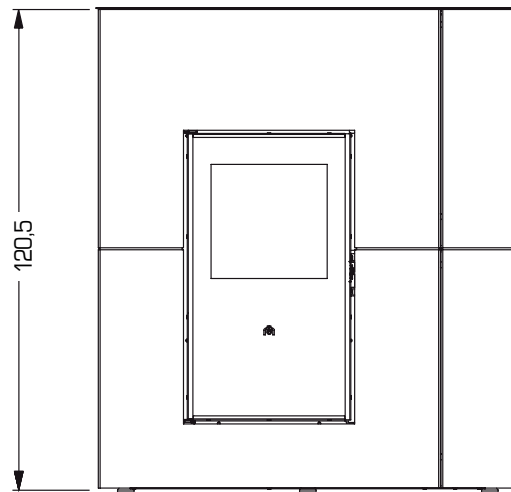

Edilkamin BLADE

Legende

1. Rauchrohranschluß 80 mm
2. Rauchrohranschluß optional*
3. Luftansaugung 50 mm
4. Deckel Pelletvorratsbehälter 30 kg
5. Hauptschalter
6. Hydraulik-Kit K: Vor + Rücklauf 3/4" Sicherheitsablauf 1/2"

Impressum & Kontakt EKOFLAM

Alois-Huber-Str. 10
9020 Klagenfurt
+43 (0)660/4611 373
office@ekoflam.at