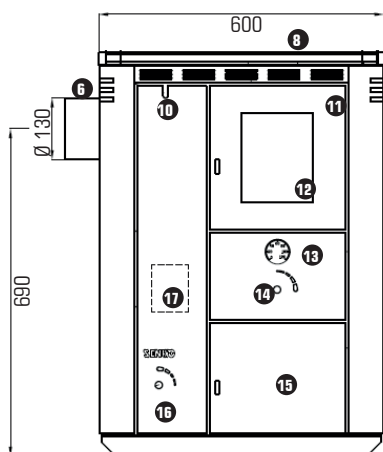

Senko C20/C30

Leistung Wasser + Luft kW	20+5	23+12
Rauchrohranschluß mm	130	130
Wasser im Ofen in L	20	28
Brennraum B x T in mm	275 x 430	275 x 570
Größe der Schüröffnung mm	200 x 260	200 x 260
Volumen Aschebehälter in L	7,5	10,5
Pmin (Zug im Kamin)	12 Pa	16 Pa
CO in Vol% bei 13% O ₂ Luftmassenstrom g/s	0,35 17	0,57 24,6
Maße (BxTxH cm)	60 x 65 x 85	60 x 78 x 85
Gewicht kg	160	180

Impressum & Kontakt

EKOFILAM
Alois-Huber-Str. 10
9020 Klagenfurt
+43 (0)660/4611 373
office@ekofilam.at

Legende

1. Vorlauf 1"
2. Rücklauf 1"
3. 3/4" Anschluß für Sonde Sicherheitsventil
4. 1/2" Ablauf für Sicherheits-Kühlung
5. 1/2" Zulauf für Sicherheits-Kühlung
6. Rauchrohr-Anschluß 130 mm (min 12 Pa Zug)
7. Primärluft-Zugang
8. Herdplatte
9. Herdplatten-Einfassung
10. Rauchrohr-Klappensteller
11. Brennraum-Tür
12. Sichtfenster zum Brennraum
13. Thermometer Heizwasser
14. Sekundärluft-Regler
15. Tür zur Aschung
16. Primärluftregler (automatisch)
17. Putzöffnung

Ansicht **hinten**, RECHTE Ausführung

ANSICHT **hinten**, LINKE Ausführung

ANSICHT C20 **vorne**, linke Ausführung.

SEITENANSICHT links C20

ANSICHT C30 **vorne**, linke Ausführung.

SEITENANSICHT links C30

Impressum & Kontakt