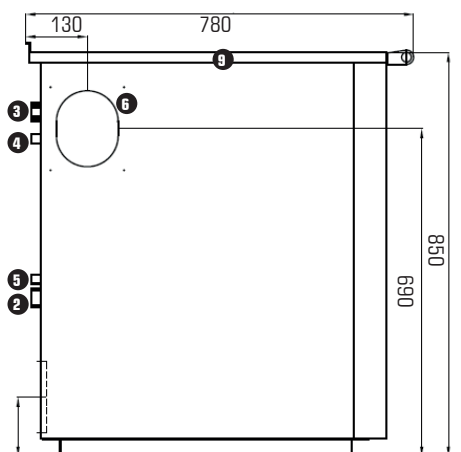

Senko C20/C30

Leistung Wasser + Luft kW	20+5	23+12
Rauchrohranschluß mm	130	130
Wasser im Ofen in L	20	28
Brennraum B x T in mm	275 x 430	275 x 570
Größe der Schüröffnung mm	200 x 260	200 x 260
Volumen Aschebehälter in L	7,5	10,5
Pmin (Zug im Kamin)	12 Pa	16 Pa
CO in Vol% bei 13% O ₂ Luftmassenstrom g/s	0,35 17	0,57 24,6
Maße (BxTxH cm)	60 x 65 x 85	60 x 78 x 85
Gewicht kg	160	180

Ansicht **hinten**, RECHTE Ausführung

ANSICHT **hinten**, LINKE Ausführung

ANSICHT C20 **vorne**, linke Ausführung.

SEITENANSICHT links C20

ANSICHT C30 **vorne**, linke Ausführung.

SEITENANSICHT links C30

Impressum & Kontakt