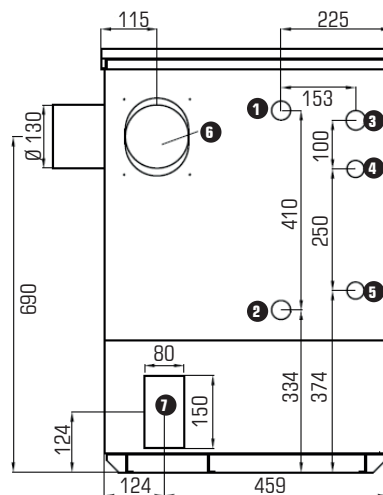

Senko C20/C30

Leistung Wasser + Luft kW	20+5	23+12
Rauchrohranschluß mm	130	130
Wasser im Ofen in L	20	28
Brennraum B x T in mm	275 x 430	275 x 570
Größe der Schüröffnung mm	200 x 260	200 x 260
Volumen Aschebehälter in L	7,5	10,5
Pmin (Zug im Kamin)	12 Pa	16 Pa
CO in Vol% bei 13% O ₂ Luftmassenstrom g/s	0,35 17	0,57 24,6
Maße (BxTxH cm)	60 x 65 x 85	60 x 78 x 85
Gewicht kg	160	180

- teilschamottiert
- **8 mm Industriestahl**
- EN 12815
- Temperaturanzeige
- Robust und zeitlos
- Sommerstellung des Rostes
- rechte und linke Ausführung, optional Rauchrohranschluß oben
- Moderne Anmutung bei erprobter traditioneller Heizform
- thermosicheres Heizzürglas

Impressum & Kontakt

EKOFILAM
Alois-Huber-Str. 10
9020 Klagenfurt
+43 (0)660/4611 373
office@ekofilam.at

Legende

1. Vorlauf 1"
2. Rücklauf 1"
3. 3/4" Anschluß für Sonde Sicherheitsventil
4. 1/2" Ablauf für Sicherheits-Kühlung
5. 1/2" Zulauf für Sicherheits-Kühlung
6. Rauchrohr-Anschluß 130 mm (min 12 Pa Zug)
7. Primärluft-Zugang
8. Herdplatte
9. Herdplatten-Einfassung
10. Rauchrohr-Klappensteller
11. Brennraum-Tür
12. Sichtfenster zum Brennraum
13. Thermometer Heizwasser
14. Sekundärluft-Regler
15. Tür zur Aschung
16. Primärluftregler (automatisch)
17. Putzöffnung

Ansicht **hinten**, RECHTE Ausführung

ANSICHT **hinten**, LINKE Ausführung

ANSICHT C20 **vorne**, linke Ausführung.

SEITENANSICHT links C20

ANSICHT C30 **vorne**, linke Ausführung.

SEITENANSICHT links C30

Impressum & Kontakt