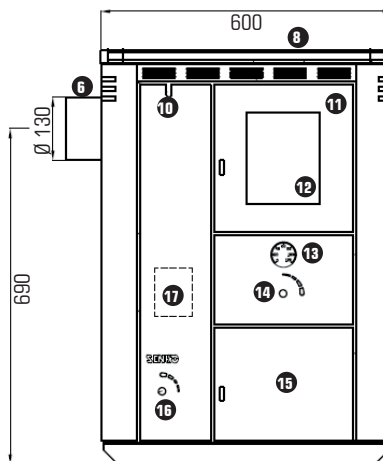

Senko C20/C30

Leistung Wasser + Luft kW	20+5	23+12
Rauchrohranschluß mm	130	130
Wasser im Ofen in L	20	28
Brennraum B x T in mm	275 x 430	275 x 570
Größe der Schüröffnung mm	200 x 260	200 x 260
Volumen Aschebehälter in L	7,5	10,5
Pmin (Zug im Kamin)	12 Pa	16 Pa
CO in Vol% bei 13% O ₂ Luftmassenstrom g/s	0,35 17	0,57 24,6
Maße (BxTxH cm)	60 x 65 x 85	60 x 78 x 85
Gewicht kg	160	180

Impressum & Kontakt

EKOFILAM
Alois-Huber-Str. 10
9020 Klagenfurt
+43 (0)660/4611 373
office@ekofilam.at

Legende

1. Vorlauf 1"
2. Rücklauf 1"
3. 3/4" Anschluß für Sonde Sicherheitsventil
4. 1/2" Ablauf für Sicherheits-Kühlung
5. 1/2" Zulauf für Sicherheits-Kühlung
6. Rauchrohr-Anschluß 130 mm (min 12 Pa Zug)
7. Primärluft-Zugang
8. Herdplatte
9. Herdplatten-Einfassung
10. Rauchrohr-Klappensteller
11. Brennraum-Tür
12. Sichtfenster zum Brennraum
13. Thermometer Heizwasser
14. Sekundärluft-Regler
15. Tür zur Aschung
16. Primärluftregler (automatisch)
17. Putzöffnung

Ansicht **hinten**, RECHTE Ausführung

ANSICHT **hinten**, LINKE Ausführung

ANSICHT C20 **vorne**, linke Ausführung.

SEITENANSICHT links C20

ANSICHT C30 **vorne**, linke Ausführung.

SEITENANSICHT links C30

Impressum & Kontakt