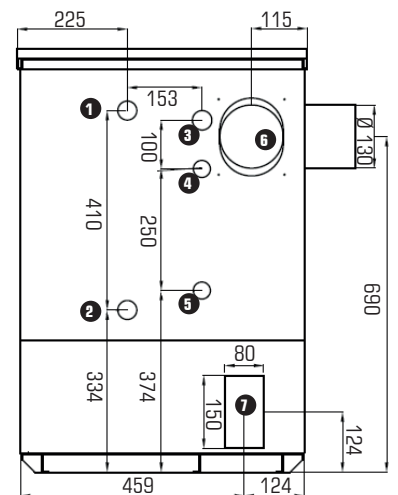

Senko C20/C30

Leistung Wasser + Luft kW	20+5	23+12
Rauchrohranschluß mm	130	130
Wasser im Ofen in L	20	28
Brennraum B x T in mm	275 x 430	275 x 570
Größe der Schüröffnung mm	200 x 260	200 x 260
Volumen Aschebehälter in L	7,5	10,5
Pmin (Zug im Kamin)	12 Pa	16 Pa
CO in Vol% bei 13% O ₂ Luftmassenstrom g/s	0,35 17	0,57 24,6
Maße (BxTxH cm)	60 x 65 x 85	60 x 78 x 85
Gewicht kg	160	180

Impressum & Kontakt

EKOFILAM
Alois-Huber-Str. 10
9020 Klagenfurt
+43 (0)660/4611 373
office@ekofilam.at

Legende

1. Vorlauf 1"
2. Rücklauf 1"
3. 3/4" Anschluß für Sonde Sicherheitsventil
4. 1/2" Ablauf für Sicherheits-Kühlung
5. 1/2" Zulauf für Sicherheits-Kühlung
6. Rauchrohr-Anschluß 130 mm (min 12 Pa Zug)
7. Primärluft-Zugang
8. Herdplatte
9. Herdplatten-Einfassung
10. Rauchrohr-Klappensteller
11. Brennraum-Tür
12. Sichtfenster zum Brennraum
13. Thermometer Heizwasser
14. Sekundärluft-Regler
15. Tür zur Aschung
16. Primärluftregler (automatisch)
17. Putzöffnung

Ansicht **hinten**, RECHTE Ausführung

ANSICHT **hinten**, LINKE Ausführung

ANSICHT C20 **vorne**, linke Ausführung.

SEITENANSICHT links C20

ANSICHT C30 **vorne**, linke Ausführung.

SEITENANSICHT links C30

Impressum & Kontakt