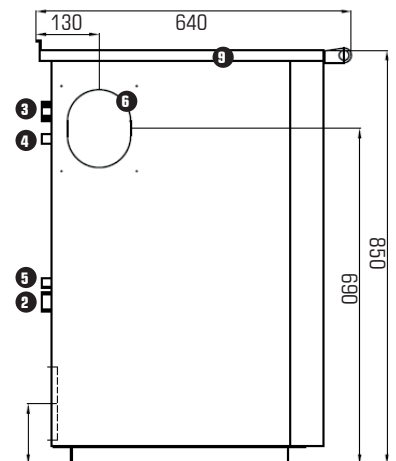

Senko C20/C30

Leistung Wasser + Luft kW	20+5	23+12
Rauchrohranschluß mm	130	130
Wasser im Ofen in L	20	28
Brennraum B x T in mm	275 x 430	275 x 570
Größe der Schüröffnung mm	200 x 260	200 x 260
Volumen Aschebehälter in L	7,5	10,5
Pmin (Zug im Kamin)	12 Pa	16 Pa
CO in Vol% bei 13% O ₂ Luftmassenstrom g/s	0,35 17	0,57 24,6
Maße (BxTxH cm)	60 x 65 x 85	60 x 78 x 85
Gewicht kg	160	180

Impressum & Kontakt

EKOFILAM
Alois-Huber-Str. 10
9020 Klagenfurt
+43 (0)660/4611 373
office@ekofilam.at

Legende

1. Vorlauf 1"
2. Rücklauf 1"
3. 3/4" Anschluß für Sonde Sicherheitsventil
4. 1/2" Ablauf für Sicherheits-Kühlung
5. 1/2" Zulauf für Sicherheits-Kühlung
6. Rauchrohr-Anschluß 130 mm (min 12 Pa Zug)
7. Primärluft-Zugang
8. Herdplatte
9. Herdplatten-Einfassung
10. Rauchrohr-Klappensteller
11. Brennraum-Tür
12. Sichtfenster zum Brennraum
13. Thermometer Heizwasser
14. Sekundärluft-Regler
15. Tür zur Aschung
16. Primärluftregler (automatisch)
17. Putzöffnung

Ansicht **hinten**, RECHTE Ausführung

ANSICHT **hinten**, LINKE Ausführung

ANSICHT C20 **vorne**, linke Ausführung.

SEITENANSICHT links C20

ANSICHT C30 **vorne**, linke Ausführung.

SEITENANSICHT links C30

Impressum & Kontakt