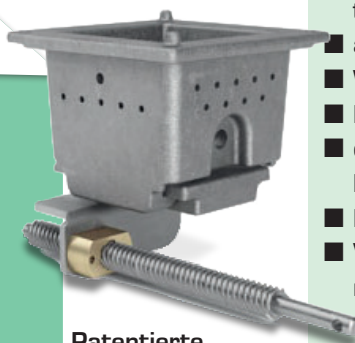

## Nordica Fiandra Idro

<b>Leistung min-max</b>	<b>6,7-20 kW</b>
Rauchrohranschluß	100 mm
Externer Luftzufuhr	60 mm
Wirkungsgrad	cca. 93 %
Pelletsvorrat	30 kg
Pelletsverbr. kg/h	1,0-4
Strom V/Hz	220/50
Maße (B x T x H cm)	57 x 62 x 115
Gewicht	227 kg