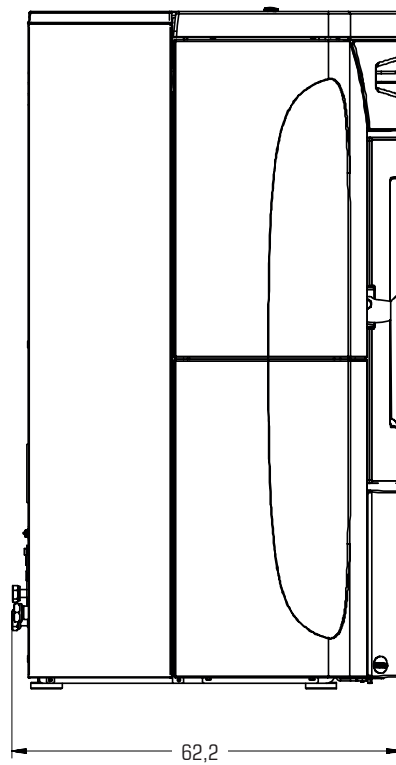

■ Nordica Fiandra Idro