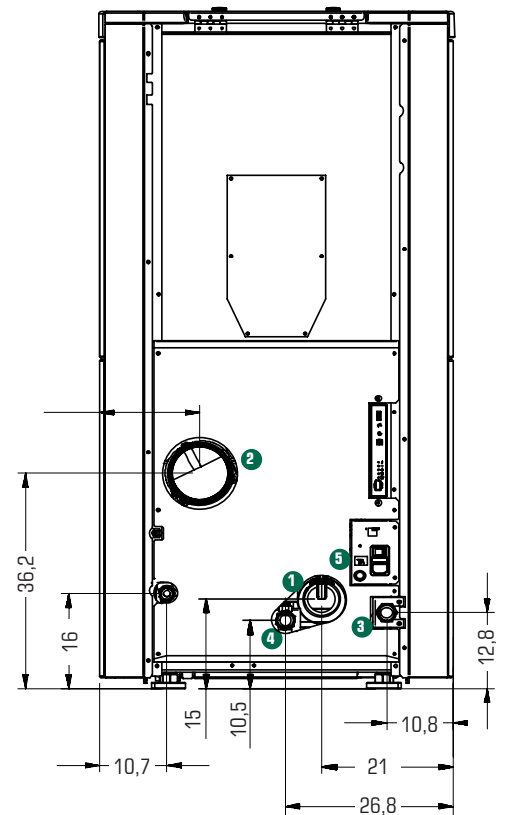

## Nordica Fiandra Idro

<b>Leistung min-max</b>	<b>6,7-20 kW</b>
Rauchrohranschluß	100 mm
Externer Luftzufuhr	60 mm
Wirkungsgrad	cca. 93 %
Pelletsvorrat	30 kg
Pelletsverbr. kg/h	1,0-4
Strom V/Hz	220/50
Maße (B x T x H cm)	57 x 62 x 115
Gewicht	227 kg

## Legende

- 1 Luftansaugung  $\varnothing$  60 mm
- 2 Rauchrohranschluß  $\varnothing$  100 mm
- 3 Rücklauf 3/4"
- 4 Vorlauf 3/4"
- 5 Hauptschalter