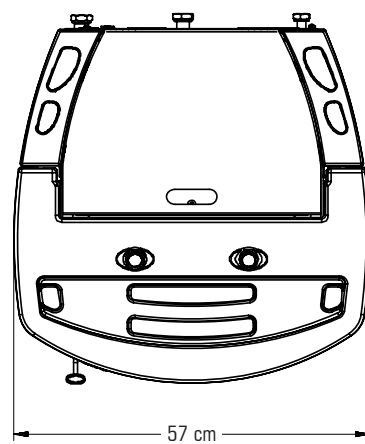

Legende

- 1 Luftansaugung $\varnothing$ 60 mm
- 2 Rauchrohranschluß $\varnothing$ 100 mm
- 3 Rücklauf 3/4"
- 4 Vorlauf 3/4"
- 5 Hauptschalter