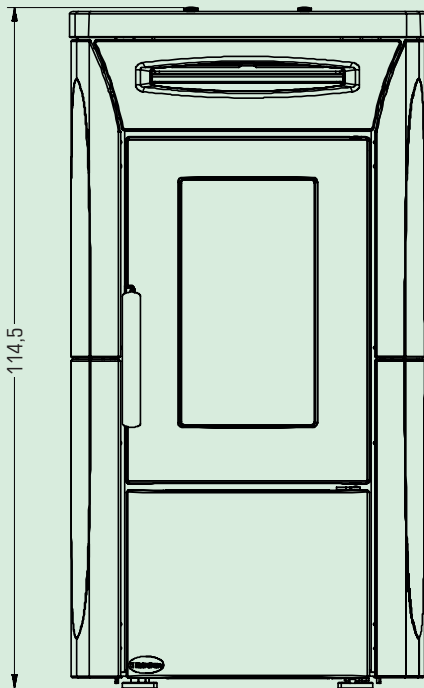

■ Nordica Fiandra Idro